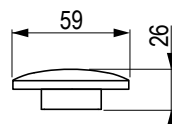

VASCA

BE-12 OA-12

351889 351888

13,5 100 × 40 × 13,5

BALA

21-8D 21-8L 21-1 21-2 21-5 21-9 21-6 21-7
212674 09497 09489 09490 158702 09491 09492 09493

SOLA

21-8L 21-1 21-2 21-5 21-6 21-7 21-3
158717 158718 158719 158720 158721 158722 158723