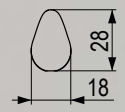

KINK [Zamac]

25B

482584

17M

482583

04B

482585

•••
160