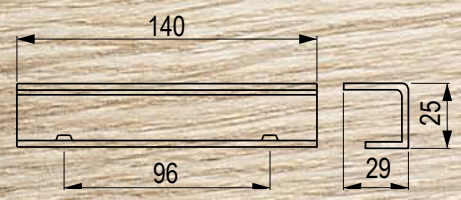

LINEA [Alu]

18
204085