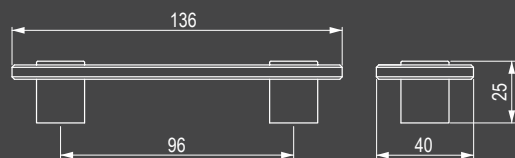

CUTE

22-10/20

405137

22-8/20

405138

22-2/20

405139

CUTE

22-10/20

405148

22-8/20

405149

22-2/20

405150