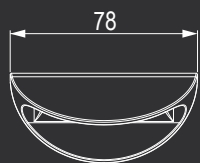

BELLA [Zamac]

07M

396163