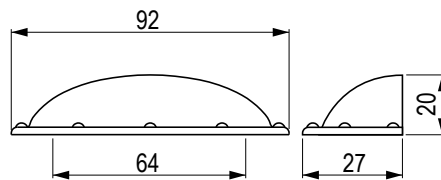

SHELL [Zamac]

18

202872

15

202874