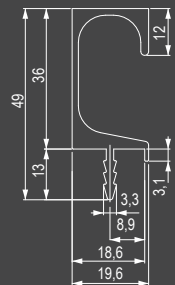

PAOLO [Alu]

<-->	06	03	17M	20M
297	506366	506384	×	×
347	506367	506385	×	×
397	506368	506386	×	×
447	506369	506387	×	×
497	506370	506388	×	×
597	506371	506389	×	×
697	506374	506390	×	×
797	506376	506391	×	×
897	506377	506392	×	×
997	506378	506393	×	×
1197	506379	506394	×	×
2900	276820	276821	466368	466371