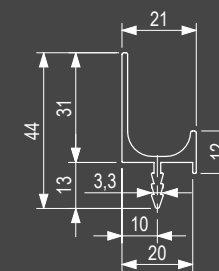

JUVIO L [Alu]

<->	06	03
2900	494712	494711