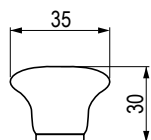

SARA [Zamac]

15/23-20 08/23-4

288820 288821

SARA [Zamac]

15/23-20 08/23-20 08/23-14

288823 309006 309007

VINTAGE [Zamac]

08/23-14

360609

VINTAGE [Zamac]

08/23-14

360611