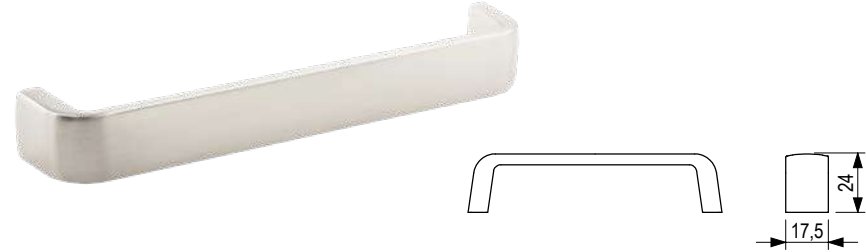

IRIS [Zamac]

<->	•••	04B
104	96	308974
136	128	308975
168	160	308976
200	192	308977