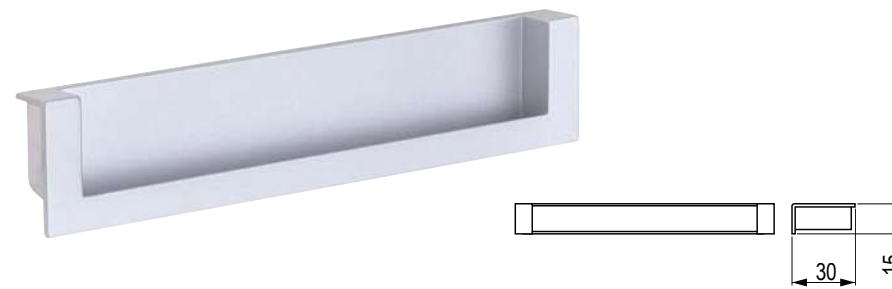

ORINOCO [Zn]

13
157785
37201

102 × 27 × 11	106	96
134 × 27 × 11	138	128