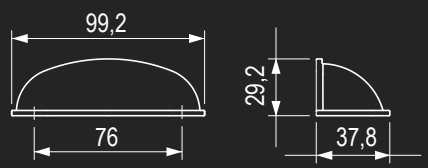

LOKA [Zamac]

•••			
	17M	04B	07M
160	494175	409056	494174