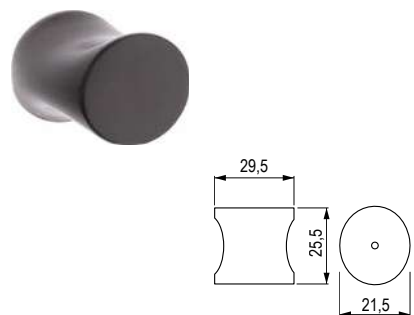

ANDREA [Zn]

04DM

351946

PECA [Zn]

01G/20M

246011

01G/03

246019