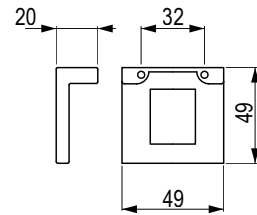

KUTA [Zamac]

01G
US002