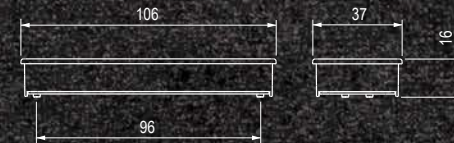

MISURA [Zamac]

07M

399523

103×34×14