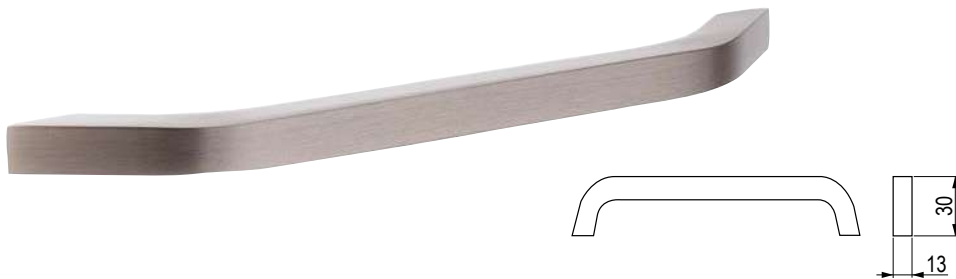

WAKE [Zn]

↔	...	05B
180	160	401562
340	320	401563

MARCA [Alu]

<-->	•••	
		03
197	160	225008
229	192	225009
261	224	225010
357	320	225011
485	448	225012

ASAMA [Zn]

I	I-I	<-->	•••			
				04M	04B	01M
26	17	204	160	157228	157234	157231
29	18	245	192	157229	157235	157232