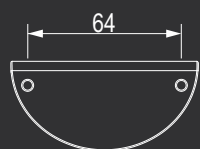

BELLA [Zamac]

07M

396163