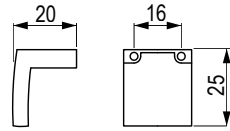

KUTA [Zamac]

01G
US005