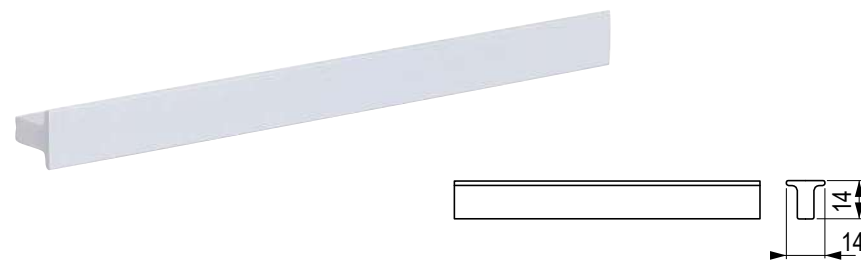

LIKANO [Alu]

<-->	•••	06
150	128	36332