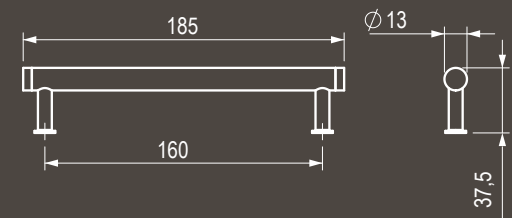

MEWO

<-->	•••	NU/17M	NU/07M
185	160	497966	497967

MEWO

NU/17M	NU/07M
497964	497965