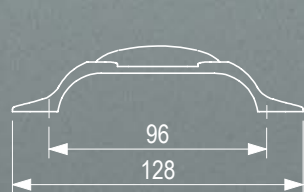

288810 Tulip Margarita 128mm
Trachea LOA, aluminium

GIPA [Zamac]

08/23-20

309013

08/23-14

309012

GIPA [Zamac]

08/23-20