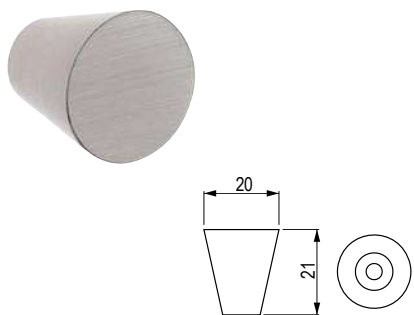

IROKO [Zn]

01M

37251

04B

37252

OTA [Fe]

02B

202884

26
20