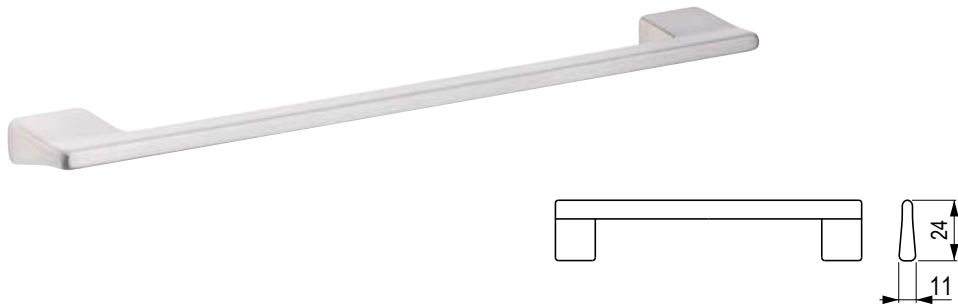

⌈	↔	•••	04B	17M	20M
26	192	128	494749	494750	494751
27,5	256	192	494752	494753	494754
27,5	288	224	494746	494747	494748

494747 Tulip Mount 224mm
SM art M023 Epic MANHATTAN

ENUCA [Zn]

<-->	•••	16/01G
143	128	284096
190	160	284097
254	224	284098
352	320	284099