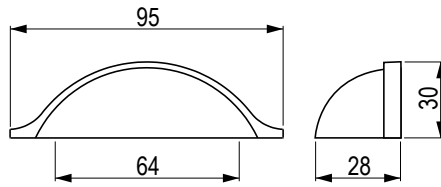

CORSICA [Zamac]

18

202869

15

202871