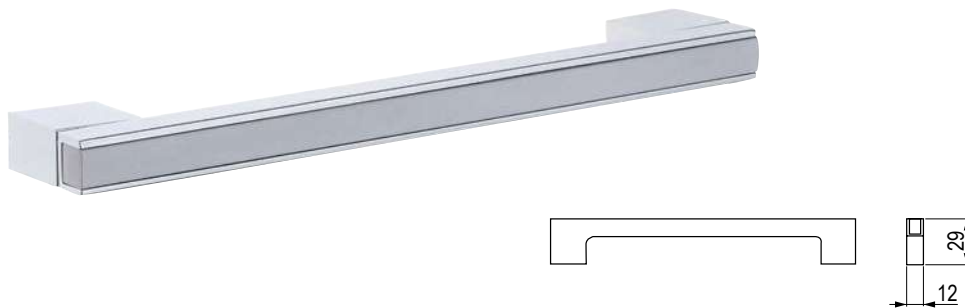

VERONA [Alu]

	↔	•••	
			01G/03
139	128		195117
171	160		195120
203	192		195123
235	224		195126
331	320		195129
459	448		195132