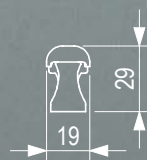

288810 Tulip Margarita 128mm
Trachea LOA, aluminium

GIPA [Zamac]

08/23-20

309013

08/23-14

309012

GIPA [Zamac]

08/23-20