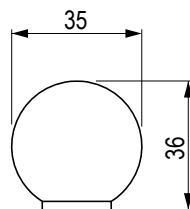

VASCA

BE-12 OA-12

351889 351888

13,5 100 × 40 × 13,5

BALA

21-8D 21-8L 21-1 21-2 21-5 21-9 21-6 21-7
212674 09497 09489 09490 158702 09491 09492 09493

SOLA

21-8L 21-1 21-2 21-5 21-6 21-7 21-3
158717 158718 158719 158720 158721 158722 158723