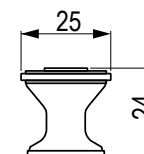

SERENA [Zn]

08
157285