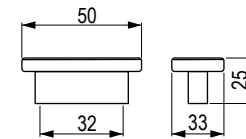

BONES [Zamac]

18
351840