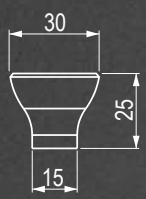

JOTA [Zamac]

28 28

04B	17M	07G	07M	01G	01M	04M	20G
35007	35005	35004	494606	35003	35002	35001	401575

CONIC [Alu]

∅	17M	19M	06	07M
30	401555	401556	401557	401558

EVAN [Zamac]

∅	17G	01G	01M	04M	17M
25	401574	401573	401572	401571	401570