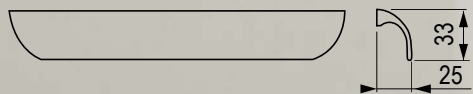

116	96	227301	227297	227293
180	160	227302	227298	227294
244	224	227303	227299	227295

GREENDA [Alu]

17B 03

<->	...	17B	03
114	64	392708	206141
178	128	392710	206142
370	320	392714	206146

392710 Tulip Grenda 128mm
Egger DTDL U702 ST9