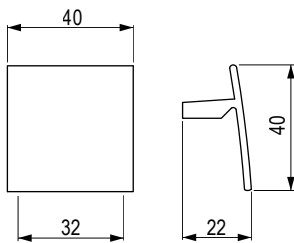

03
42017

KENTUCKY [Zamac]

18
351834

15
351836

Height	Width	Depth
26	48	32
30	114	96
30	145	128

RUOTA [Zamac]

01G
US008
US007
US006

Height	Ø
21	15