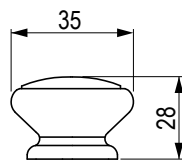

JURA

OA-11
09413

PI-11
09414

BE-11
09415

AL-11
09416