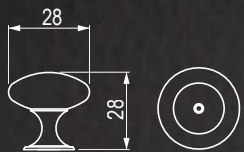

JOTA [Zamac]

28 28

04B	17M	07G	07M	01G	01M	04M	20G
35007	35005	35004	494606	35003	35002	35001	401575

CONIC [Alu]

∅	17M	19M	06	07M
30	401555	401556	401557	401558

EVAN [Zamac]

∅	17G	01G	01M	04M	17M
25	401574	401573	401572	401571	401570