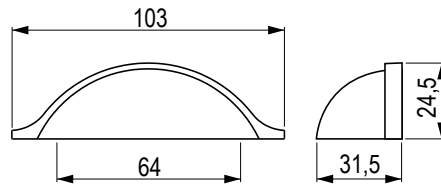

CONA [Zamac]

08

285004

18

351875