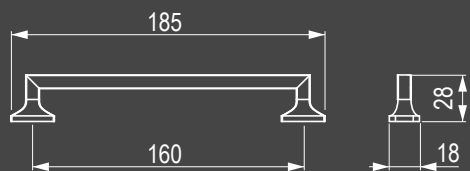

MENFI [Zamac]

17M

400314