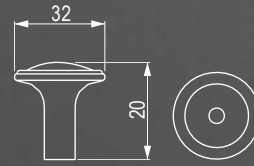

TURIA [Zn]

17M
494679

04M
157300

01M
157301

04B
157302

01G
157303

08
157304