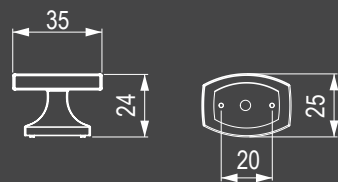

MENFI [Zamac]

17M

400316