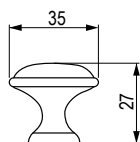

VINTAGE [Zamac]

08/23-14

360609