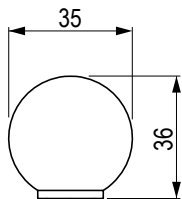

OLZA

PI-11
09406

BE-11
09407