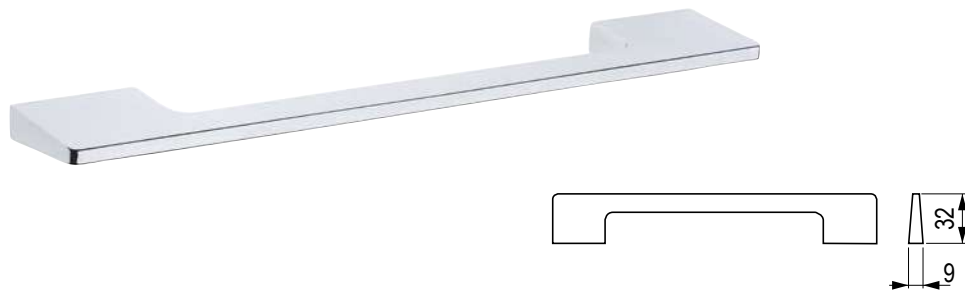

ROMINA [Alu]

	↔	•••		
			03	01G
212	192		202989	202984
276	256		202990	202986
340	320		202991	202987