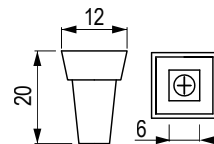

KUTA [Zamac]

01G
US005

KUTA [Zamac]

01G
US002

ENZA [Zamac]

01G
US004
US001

≡ ↔ •••
22 107 96
25 140 128

ENZA [Zamac]

01G
US003

≡ ↔ •••
22 107 96