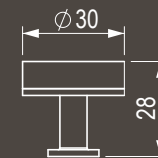

MEWO

NU/17M	NU/07M
497964	497965