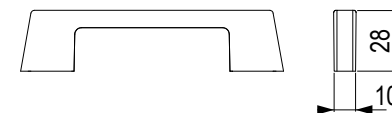

⌈	↔	•••	04B	17M	20M
26	192	128	494749	494750	494751
27,5	256	192	494752	494753	494754
27,5	288	224	494746	494747	494748

494747 Tulip Mount 224mm
SM art M023 Epic MANHATTAN

ENUCA [Zn]

<-->	•••	16/01G
143	128	284096
190	160	284097
254	224	284098
352	320	284099