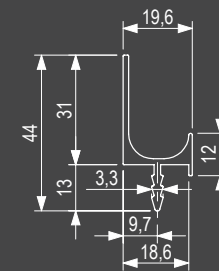

167 × 40 × 12,5

NAVE [Alu]

03	06
225017	225013
225018	225014
225041	225015

		
101 × 36 × 11	106	96
166 × 36 × 11	170	160
326 × 36 × 11	330	320

GOLA profile
in line with your ideas

JUVIO [Alu]

				
<->	06	03	17M	20M
297	506395	506406	×	×
347	506396	506407	×	×
397	506397	506408	×	×
447	506398	506409	×	×
497	506399	506410	×	×
597	506400	506411	×	×
697	506401	506412	×	×
797	506402	506413	×	×
897	506403	506414	×	×
997	506404	506415	×	×
1197	506405	506416	×	×
2900	276815	276814	466365	466366