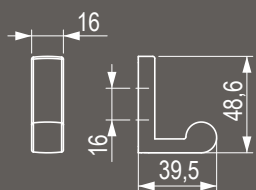

PERI [Zamac]

04M

494191

17M

494190