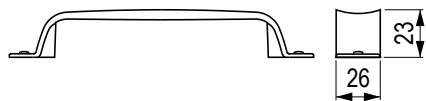

DERBY [Zamac]

18

202825

15

202827

<-->   •••
170   128